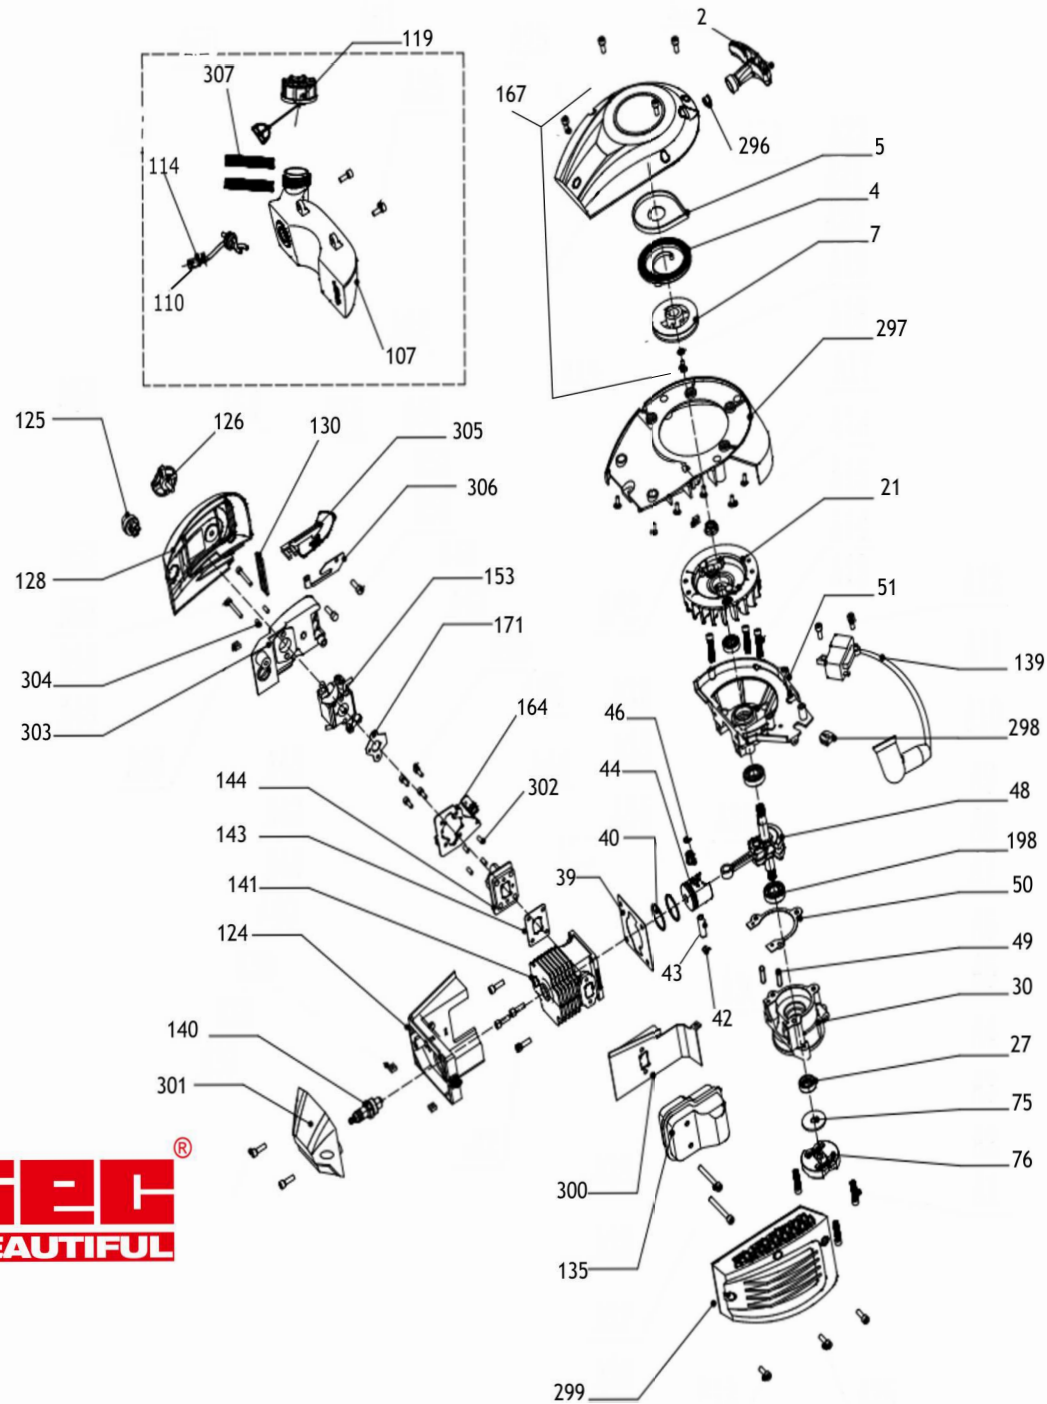

## HT340-1

Ref	Description	Part number
2	starter Knob	TT00204
4	Spring	TT00404
5	Spring box	TT00503
7	Reel	TT00709
8	Torsion Spring	TT00805
21	Flywheel	TT02107
27	oil seal 12x22x7	TT02701
30	Left Crankcase	TT03006
39	Gasket, Cylinder	TT03907
40	Piston Ring	TT04011
42	Snap Ring, Piston Pin	TT04207
43	Piston Pin	TT04311
44	Piston	TT04411
46	Needle bearing	TT04607
48	Crankshaft	TT04807
49	Pin3x10	TT04902
50	Gasket, Crankcase	TT05007
51	Right Crankcase	TT05106
75	Spacer clutch	TT07503
76	Clutch	TT07605
107	fuel tank	TT10705
108	Trigger control arm	TT10802
110	Fuel filter	TT11001
114	Fuel pipe	TT11406
115	Throttle trigger	TT11502
116	Torsion spring trigger	TT11602
119	Cap fuel filter	TT11905
120	Handle	TT12002
124	Cover, Cylinder	TT12405
125	oil bubble	TT12501
126	Knob	TT12604
128	Cover Filter	TT12805
130	element	TT13004
131	on/off switch	TT13102
135	muffler	TT13504
139	coil	TT13907
140	spark plug L&RTF	TT14003
141	cylinder	TT14111
143	gasket inlet pipe	TT14304
144	insulator	TT14405
153	carb	TT15307
161	cover	TT16102
164	Air Filter Supporter	TT16403
167	starter assy	TT16704